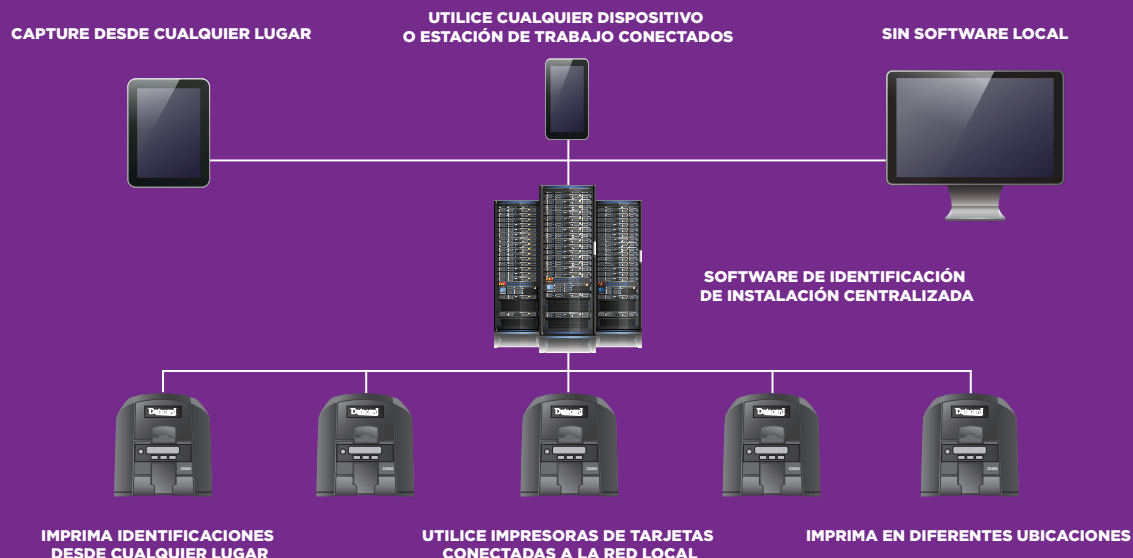

Implantamos nuestro software de emisión de identificación instantánea de Adaptive Issuance de Entrust en un servidor central, no en estaciones de trabajo individuales. Esto significa que usted puede hacer lo siguiente:

- Configurar estaciones de captura y ubicaciones de las impresoras en lugares donde las necesite.
- Utilizar dispositivos móviles para tomar fotografías y datos demográficos en cualquier lugar.

Integración con otros sistemas

El diseño de nuestro software refleja décadas de experiencia en trabajo con programas del gobierno:

- La integración con otras soluciones de software, tales como los sistemas de control de acceso, se lleva a cabo sin problemas.
- El hecho de que exhiba una amplia compatibilidad significa que no se encuentra restringido a una cantidad limitada de opciones para su organización.

CÓMO FUNCIONA

El Poder del Software-basado en el servidor

La emisión instantánea de identificación de Entrust Adaptive Issuance se despliega en un servidor central, de manera que pueda acceder a este desde cualquier parte usando estaciones de trabajo y dispositivos móviles. También puede manejar varias impresoras en diferentes ubicaciones. Esto permite un despliegue de cualquier tamaño: desde una impresora hasta varias impresoras. Nuestro software les dice adiós a los cables en las estaciones de trabajo destinadas.

DESPLIEGUE RÁPIDAMENTE: CAPTURE E IMPRIMA DESDE CUALQUIER LUGAR