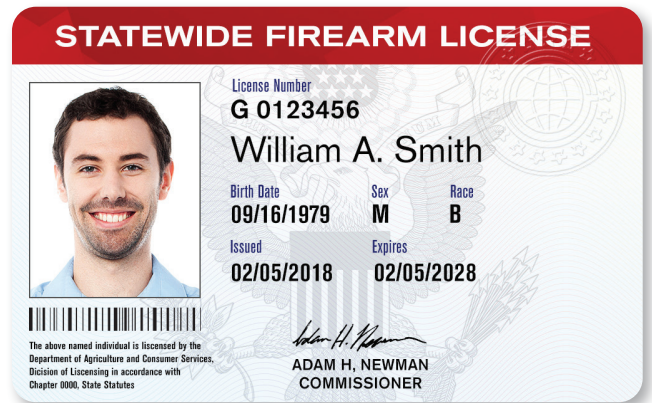

Mantenga la rendición de cuentas a través de permisos y el otorgamiento de licencias

La responsabilidad del gobierno regional y local con respecto a la emisión de permisos y licencias está creciendo. Por ejemplo, los permisos para la portación oculta de armas en los Estados Unidos han aumentado más del 250 por ciento durante los últimos 10 años. La demanda creciente destaca la necesidad de los administradores de emplear sistemas eficientes.

El software para la creación, inscripción y emisión de identificaciones basado en el servidor ayuda en lo siguiente:

- Agiliza los programas de tarjetas al permitirle utilizar y gestionar plantillas de tarjetas en todas las estaciones de trabajo destinadas a la fabricación de identificaciones desde una ubicación central.
- Maximiza el tiempo de actividad y la eficiencia.
- Ofrece flexibilidad para la inscripción e impresión desde cualquier ubicación mediante un dispositivo conectado a Internet.

El monitoreo remoto y el software de gestión aporta otro nivel de eficiencia:

- Gestiona suministros, códigos de error y actualizaciones de firmware en flotas de impresoras utilizadas desde un panel práctico.
- Libera al Departamento de TI y a los administradores de programas de tarjetas para que se enfoquen en otras necesidades esenciales.